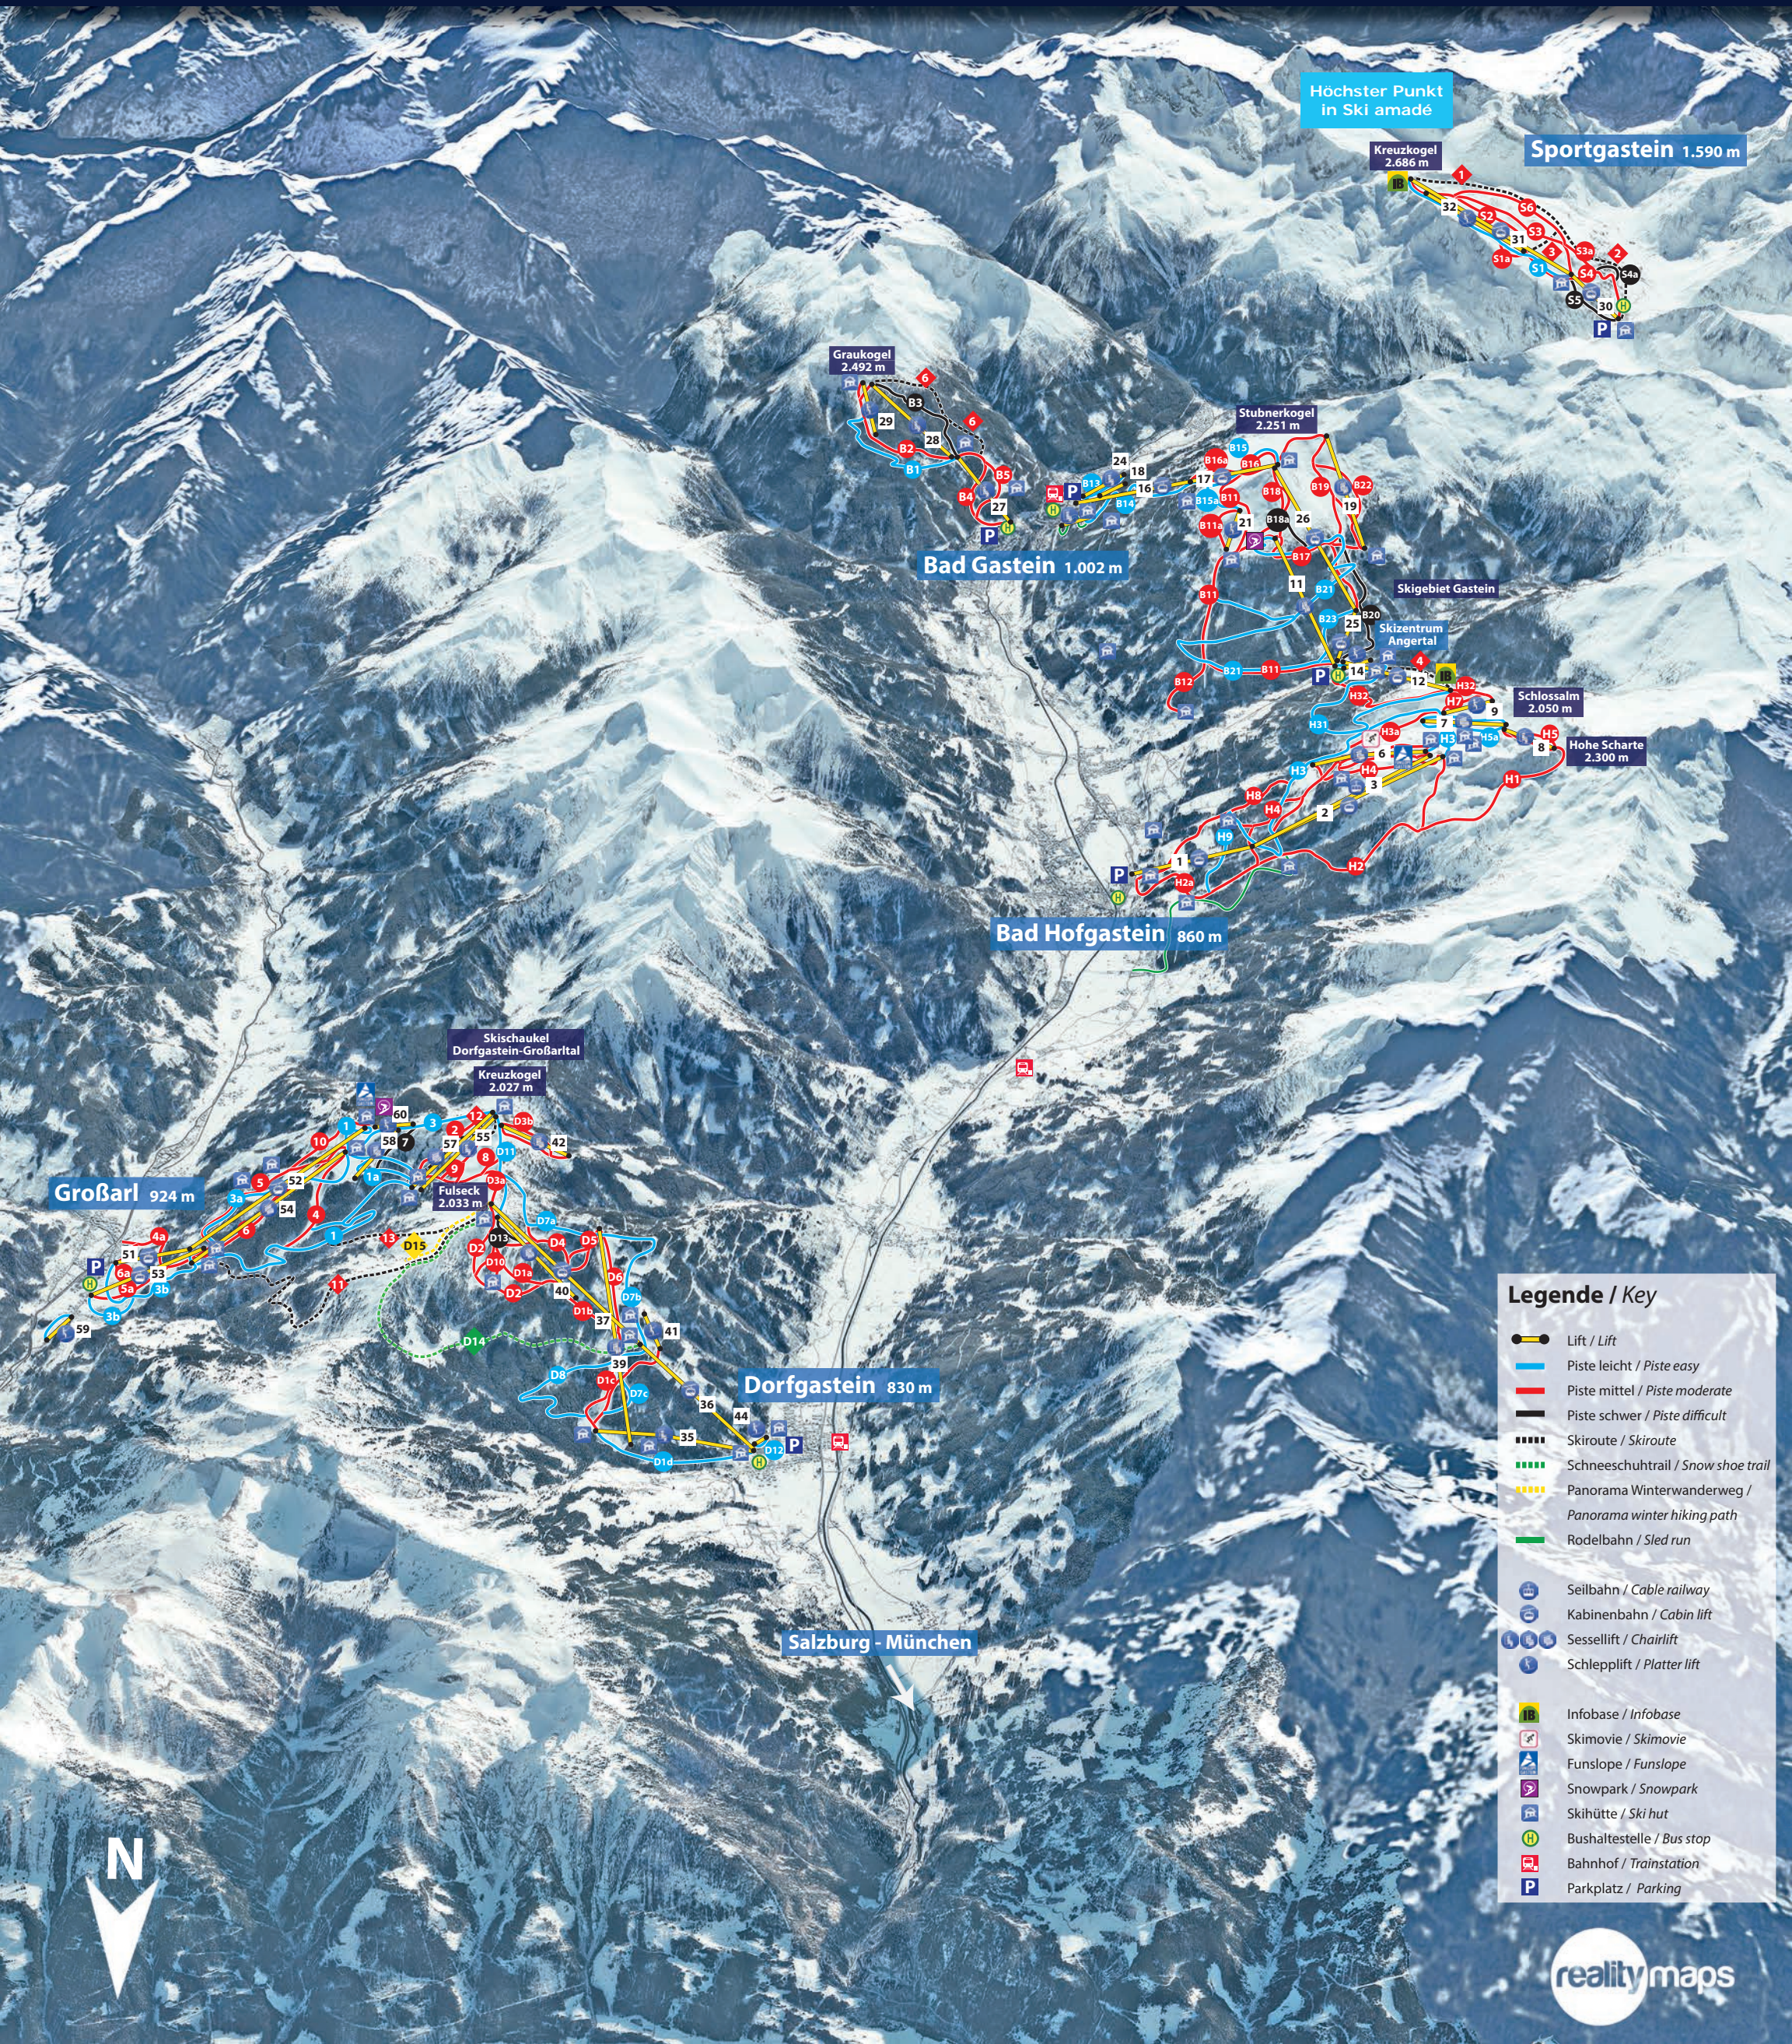

Berge voll schöner Augenblicke!

Höchster Punkt
in Ski amadé

Kreuzkogel
2.686 m

Sportgastein 1.590 m

Graukogel
2.492 m

Bad Gastein 1.002 m

Stubnerkogel
2.251 m

Bad Hofgastein 860 m

Großarl 924 m

Dorfgastein 830 m

Salzburg - München

Legende / Key

- Lift / Lift
- Piste leicht / Piste easy
- Piste mittel / Piste moderate
- Piste schwer / Piste difficult
- Skiroute / Skiroute
- Schneeschuhtrail / Snow shoe trail
- Panorama Winterwanderweg / Panorama winter hiking path
- Rodelbahn / Sled run
- Seilbahn / Cable railway
- Kabinenbahn / Cabin lift
- Sessellift / Chairlift
- Schleplift / Platter lift
- Infobase / Infobase
- Skimovie / Skimovie
- Funslope / Funslope
- Snowpark / Snowpark
- Skihütte / Ski hut
- Bushaltestelle / Bus stop
- Bahnhof / Trainstation
- Parkplatz / Parking